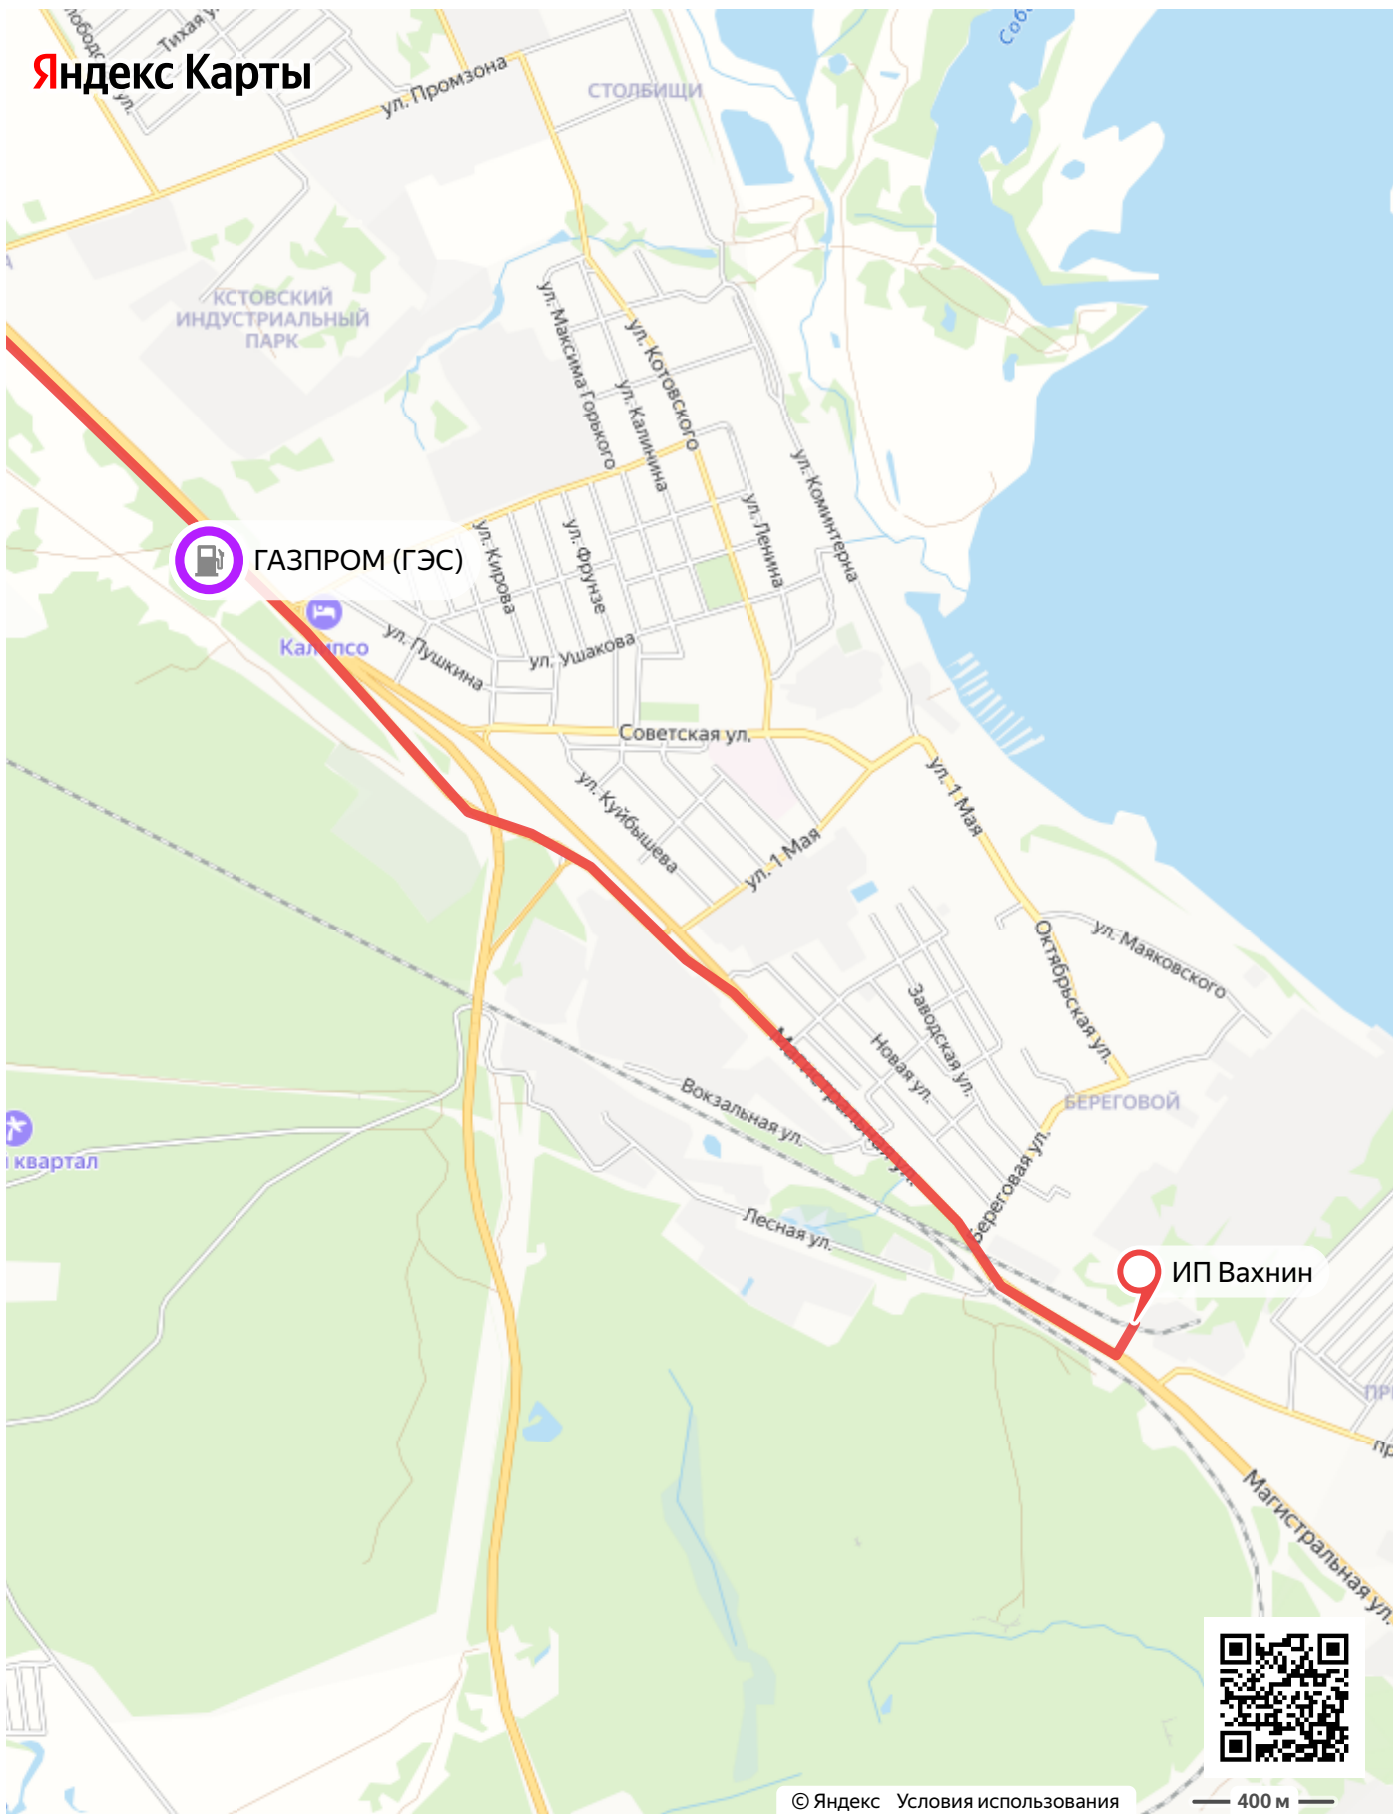

📍 Можно не печатать, установите Яндекс Карты на телефон

(Схема проезда на площадку «Ж/Д станция Кстово» (ИП Вахнин))

Последнее обновление: 8 апреля

📍 Можно не печатать, установите Яндекс Карты на телефон

(Схема проезда на площадку «Ж/Д станция Кстово» (ИП Вахнин))

Последнее обновление: 8 апреля