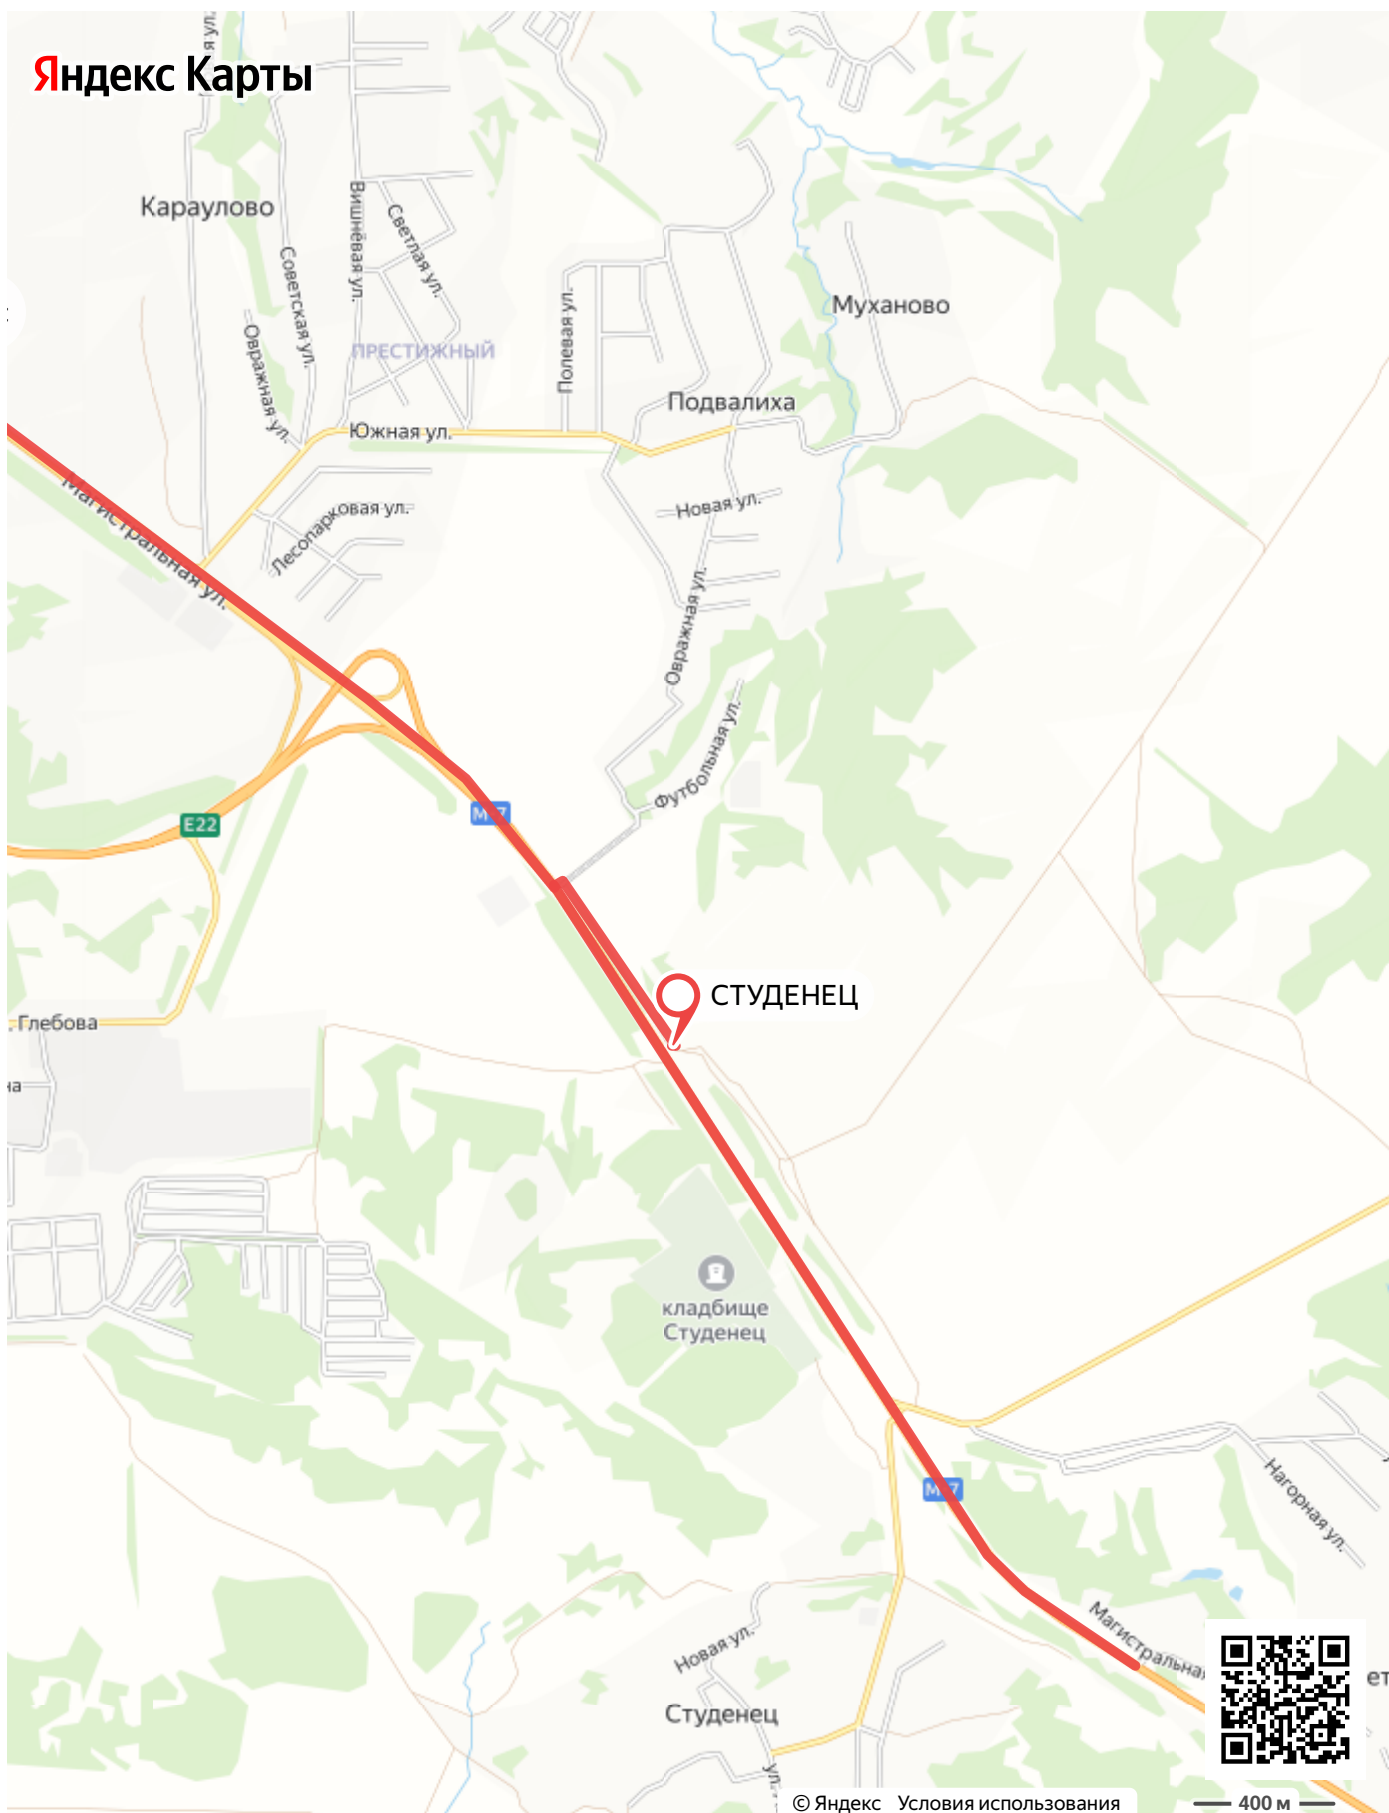

## Схема проезда на площадку «СТУДЕНЕЦ»

Последнее обновление: 8 апреля

 Можно не печатать, установите Яндекс Карты на телефон

## Схема проезда на площадку «СТУДЕНЕЦ»

Последнее обновление: 8 апреля